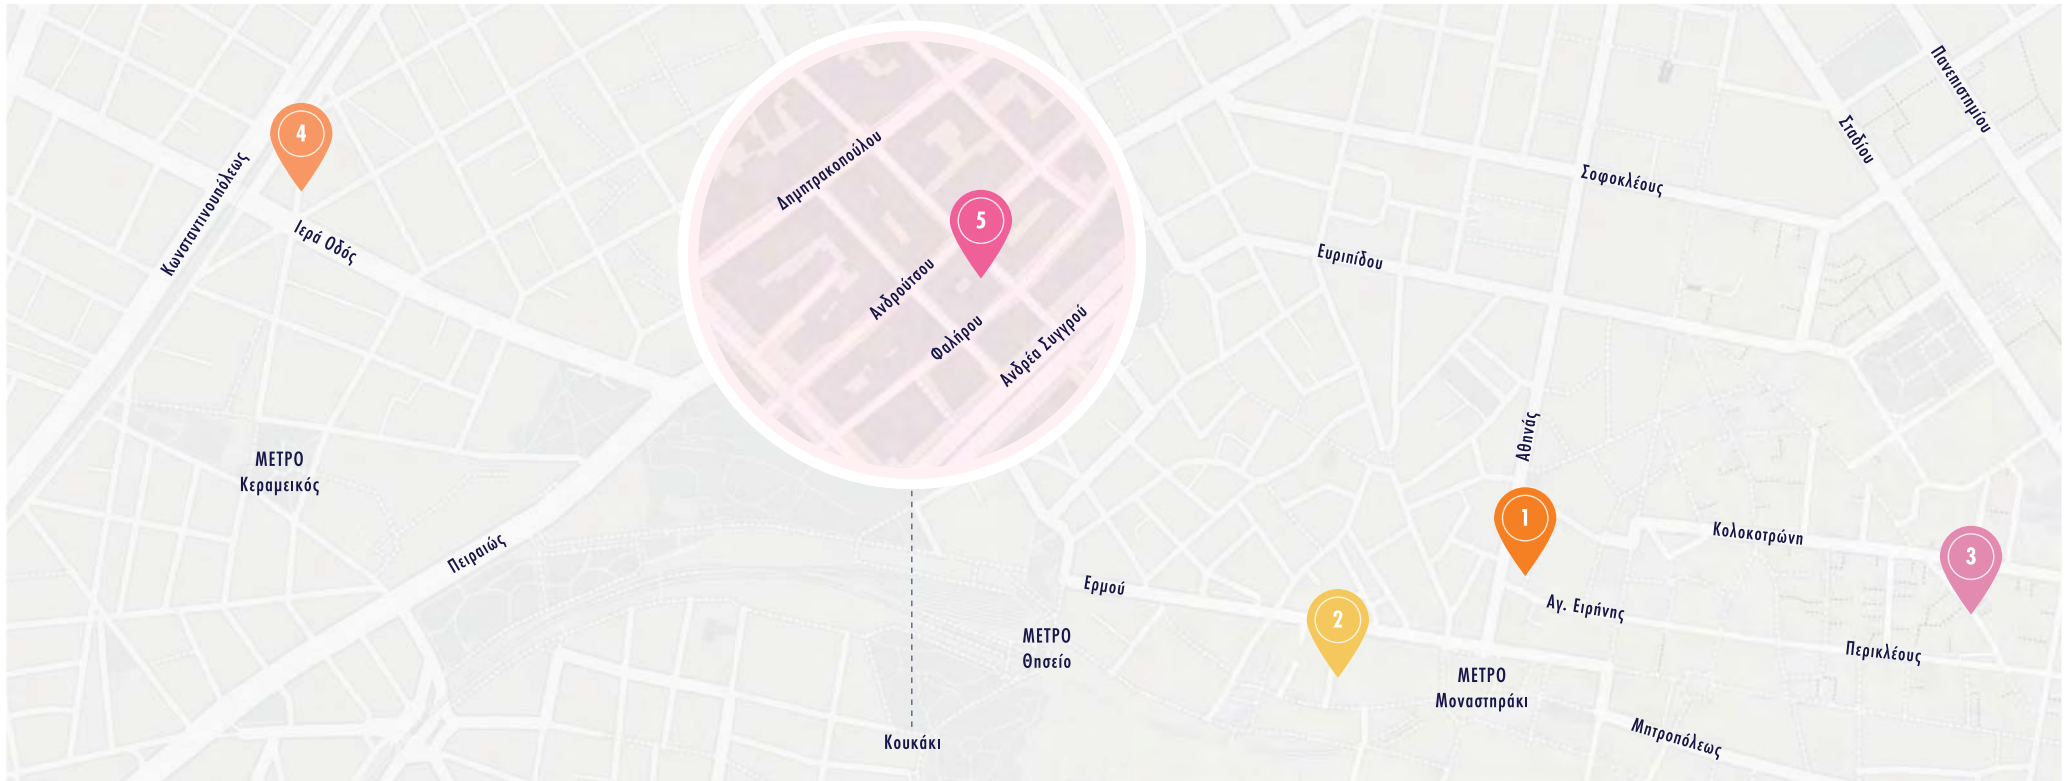

1

six d.o.g.s

14.15.16-5-2018

Αβραμιώτου 6-8, Μοναστηράκι, Αθήνα, 105 51

T: 21 0321 0510

Κοντινότερος σταθμός ΜΕΤΡΟ:

Μοναστηράκι

2

T.A.F./ The Art Foundation

14-5-2018

Νορμανού 5, Μοναστηράκι, Αθήνα, 105 55

T: 21 0323 8757

Κοντινότερος σταθμός ΜΕΤΡΟ:

Μοναστηράκι

3

Rabbithole

15.16-5-2018

Λέγκα 10, Σύνταγμα, Αθήνα, 105 62

T: 21 0322 2559

Κοντινότερος σταθμός ΜΕΤΡΟ:

Σύνταγμα

4

MoMix

14.15.16-5-2018

Κελεού 1-5, Κεραμεικός, Αθήνα, 104 35

T: 697 4350 179

Κοντινότερος σταθμός ΜΕΤΡΟ:

Κεραμεικός

5

Meerkat Cocktail Safari

14.15-5-2018

Βυζαντίου 7, Κουκάκι, Αθήνα, 117 41

T: 21 3045 3390

Κοντινότερος σταθμός ΜΕΤΡΟ:

Συγγρού - Φιξ

GOLDEN SPONSOR:

SPONSORS:

SEMÉLI

SUPPORTED BY:

PARTNERS:

MEDIA SPONSORS: